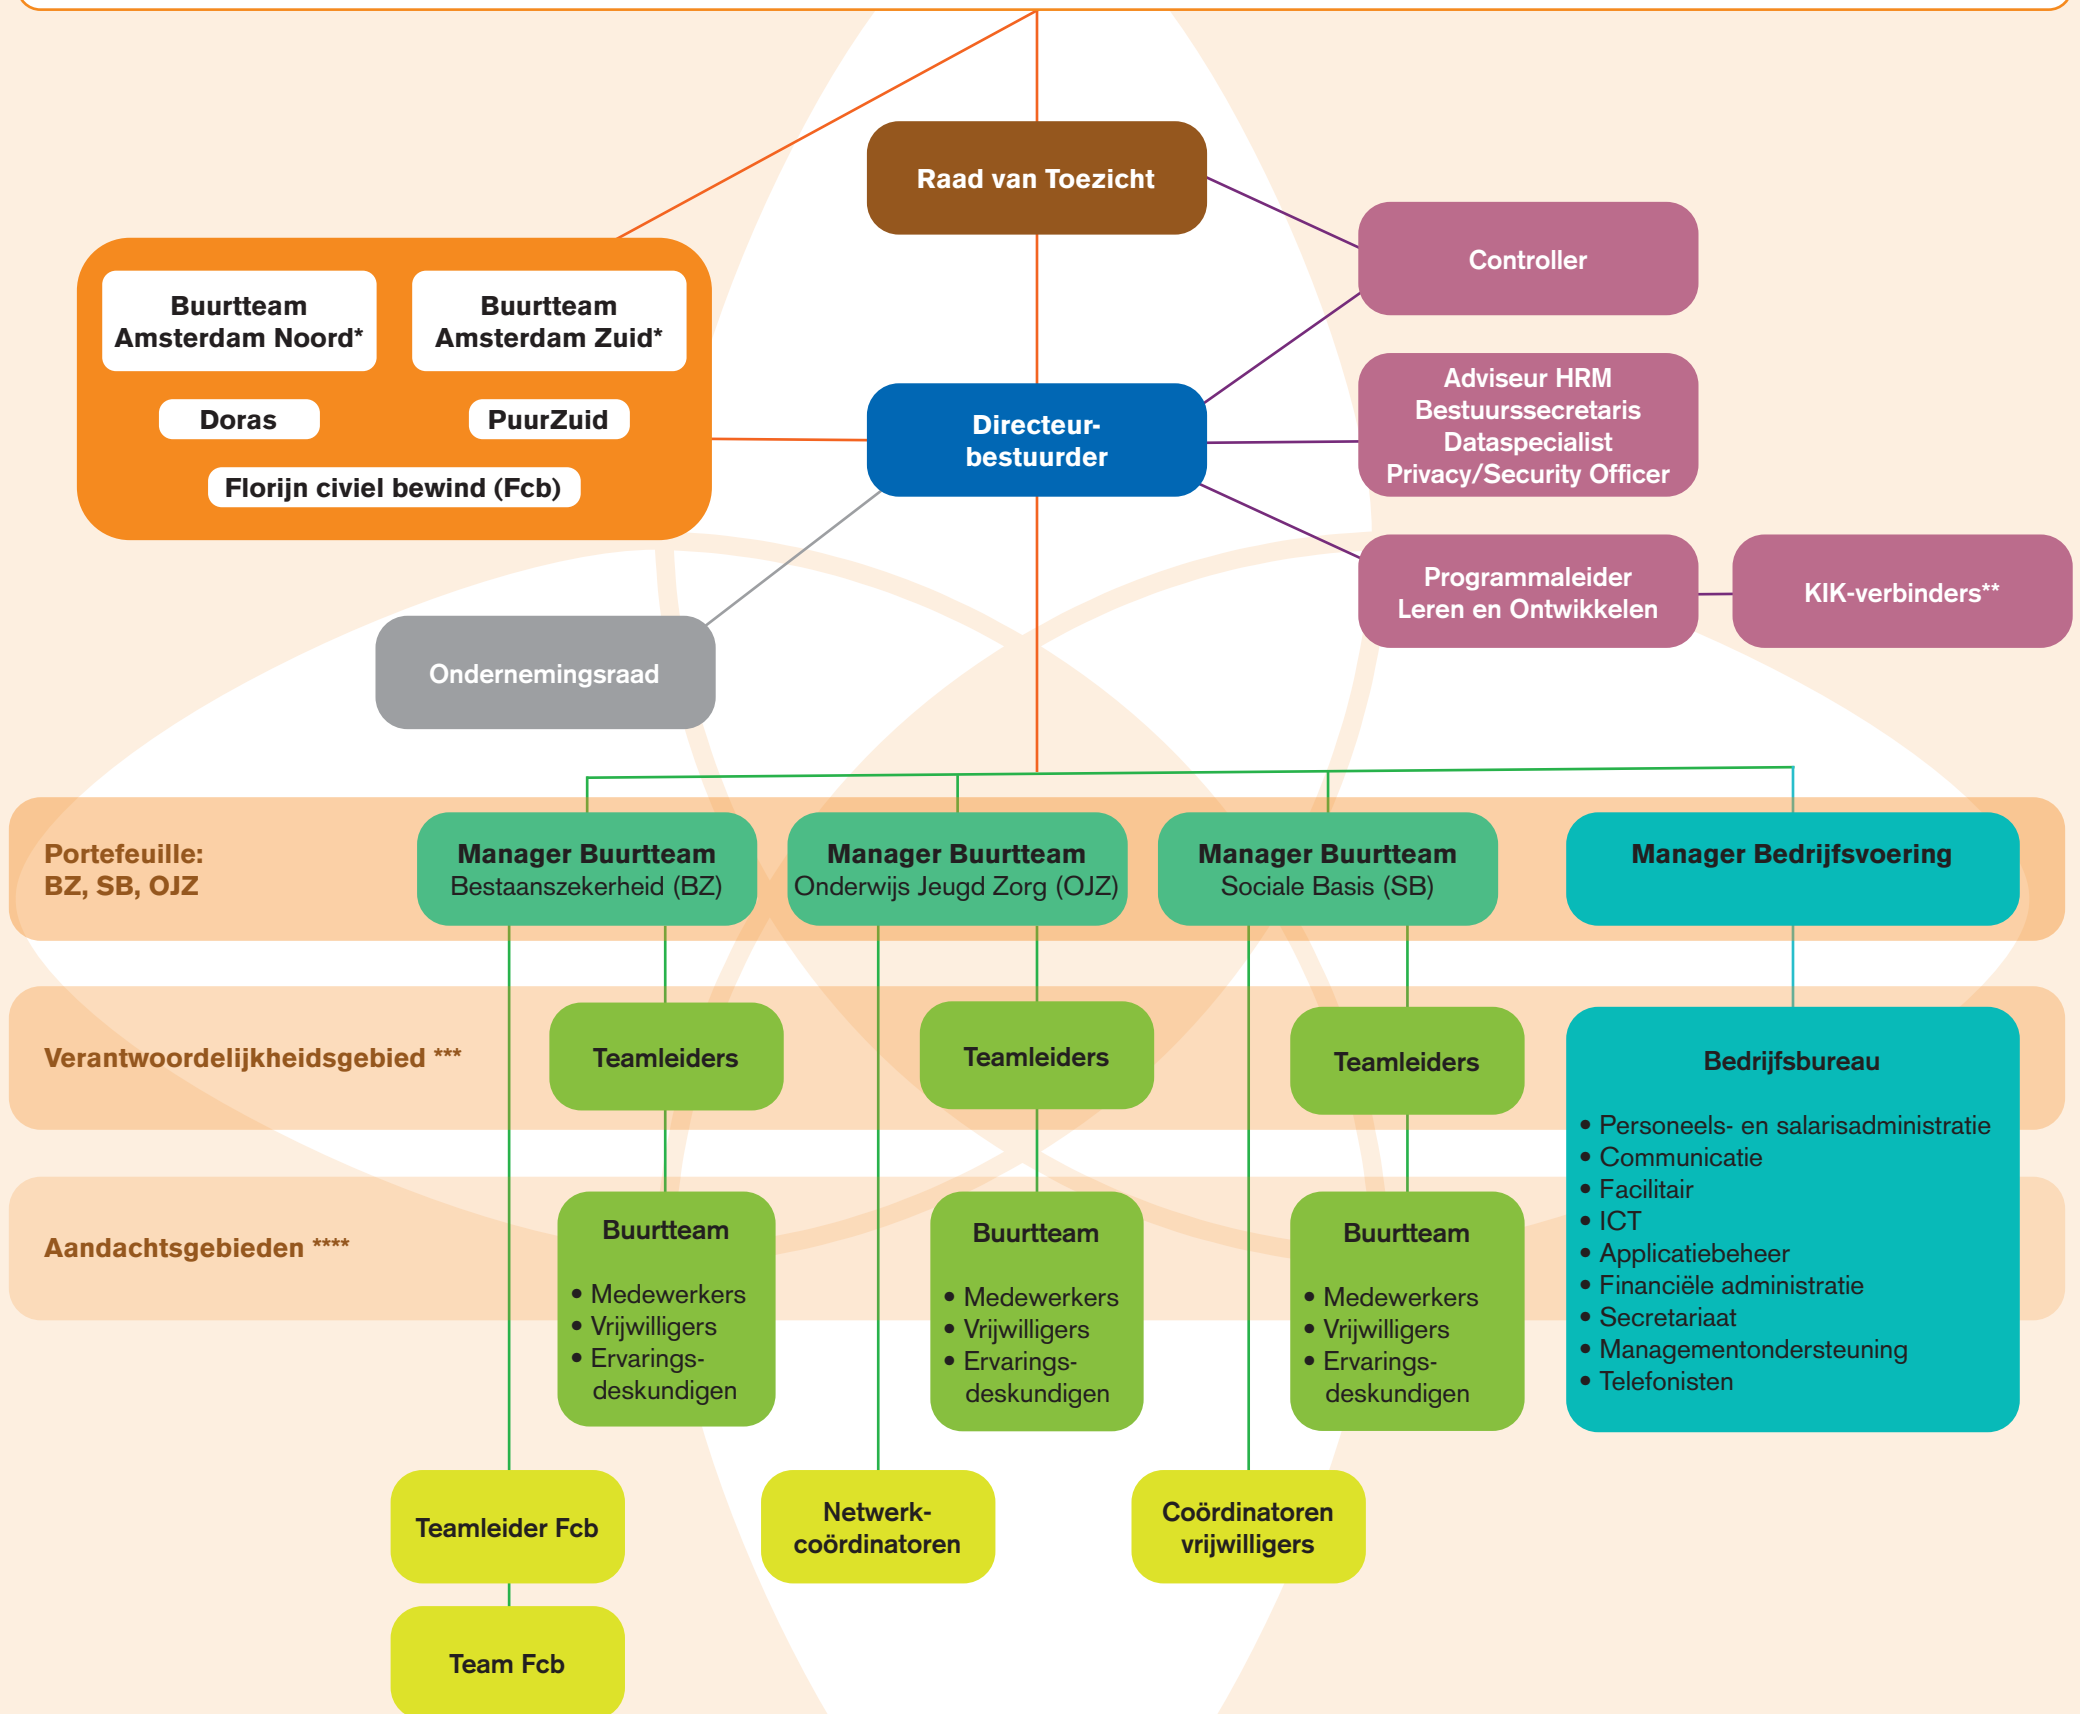

ORGANOGRAM DE SOCIALE MAATSCHAP

De Sociale Maatschap

* Alliantiepartners: Eveen, perMens, Philadelphia
 ** Kwaliteit, Innovatie en Kennis
 *** Verantwoordelijkheidsgebieden: Registratie, Ervaringsdeskundigheid, etc.
 **** Aandachtsgebieden: Huiselijk geweld, Multiproblematiek, etc.